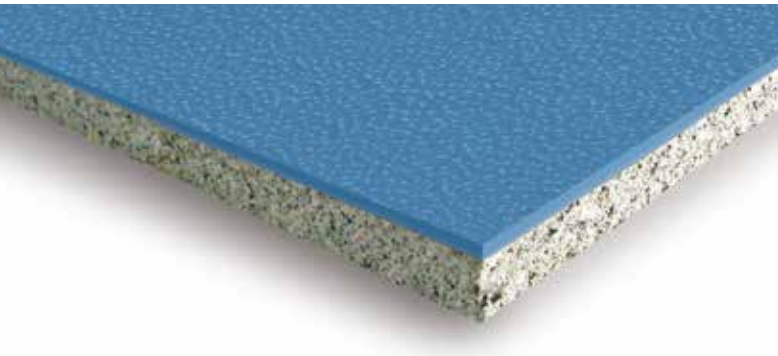

MONDOSPORT II

- Ideal para áreas multiusos bajo techo, baloncesto, voleibol, bádminton, etc.

CAPA SUPERIOR DE ALTO RENDIMIENTO

- Proporciona óptimas características de tracción y coeficiente de fricción apropiado para un juego cómodo.

REBOTE CONSISTENTE DEL BALON

- Superficie firme que permite el rebote del balón en un 98% aprox. de acuerdo al estándar EN 14904
- Resultado excelente de acuerdo a la prueba de absorción de impacto. MondoSport II supera los requerimientos exigidos por el estándar EN 14808

ANTIBACTERIAL

- Tratamiento fungicida y bacteriostático a través del producto el cual minimiza el riesgo de las infecciones por estafilococos (MRSA).

CAPA INFERIOR

- La capa inferior es producida de un elastómero poliuretánico tridimensional reticulado. La capa superior y la capa de absorción de impactos son combinadas durante el proceso de manufactura para formar una nueva generación de superficie para gimnasios MondoSport.

MONDOSPORT II WOOD

- El diseño en arce ofrece una apariencia de madera para sus áreas multipropósito.

MONDOSPORT I

- Sistema económico, ideal para áreas multiusos y renovación, basquetbol, voleibol, futsal, balonmano y badminton.