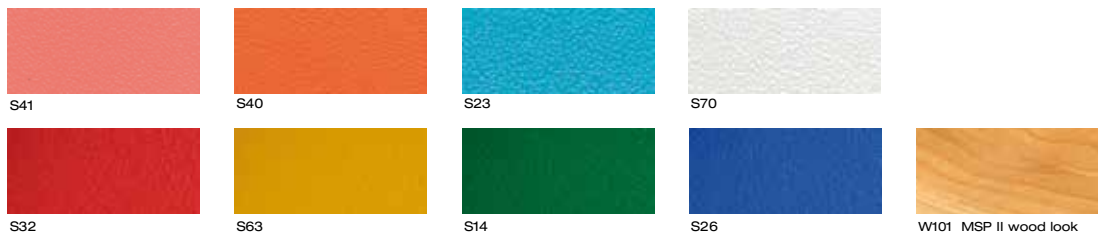

### RANGO DE COLORES PARA MONDOSPORT I Y MONDOSPORT II

Textura: piel de foca al relieve

— I Espesor: MondoSport I: 9/64" (3.5 mm) | MondoSport II: 5/16" (8 mm) | MSP II wood look: 5/16" (8 mm)

— Ancho del Rollo: MondoSport I: 6'6" (2 m) | MondoSport II: 6'4" (1.95 m) | MSP II wood look: 5'11" (1.80 m)